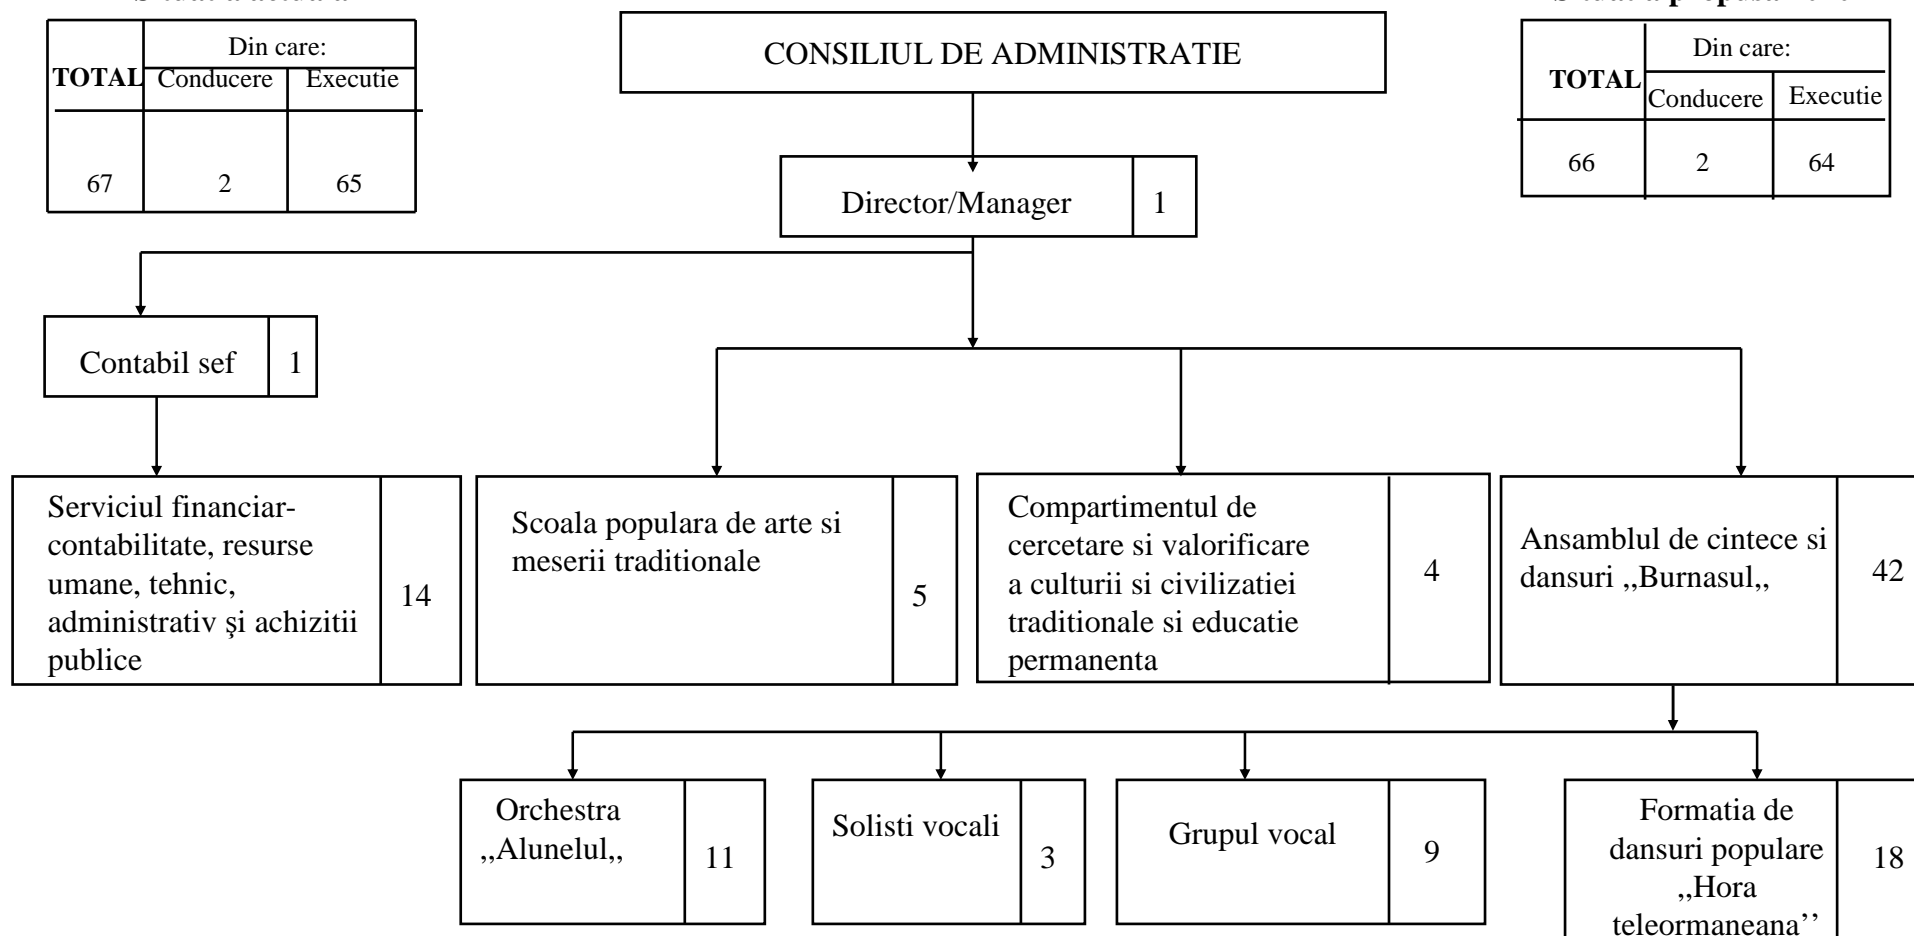

ORGANIGRAMA
Centrului Județean de Conservare
și Promovare a Culturii Tradiționale Teleorman
pentru anul 2010

Situatia actuala

TOTAL	Din care:	
	Conducere	Executie
67	2	65

Situatia propusa 2010

TOTAL	Din care:	
	Conducere	Executie
66	2	64

Președinte
Liviu Nicolae Dragnea