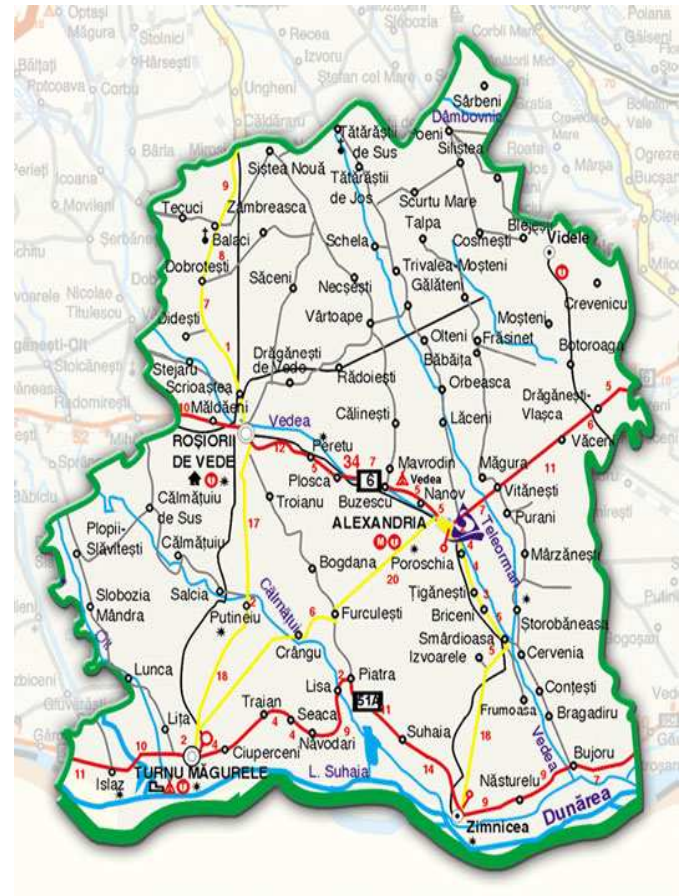

CALENDARUL

PIEȚELOR, TÂRGURILOR SĂPTĂMÂNALE ȘI BÂLCIURILOR ANUALE DIN JUDEȚUL TELEORMAN ÎN ANUL 2011

CONSILIUL JUDEȚEAN TELEORMAN

Nr. crt.	LOCALITATEA	Piața Zilnică	TÂRG SĂPTĂMÂNAL							BÂLCIURI ANUALE; ZIUA LOCALITĂȚII
			L	M	M	J	V	S	D	
1.	ALEXANDRIA	Unirii - X Peco - X						X		RUSALII: 11 -13 Iunie; ZILELE ALEXANDRIEI: 27 AUGUST – 30 AUGUST ZIUA RECOLTEI : 1-2 OCTOMBRIE
2.	ROȘIORII DE VEDE	X						X		1 - 8 SEPTEMBRIE
3.	TURNU MĂGURELE	X							X	15 – 29 AUGUST
4.	VIDELE	X							X	ZIUA ORAȘULUI : 6 Iunie
5.	ZIMNICEA	X							X	ZIUA RECOLTEI : 1 OCTOMBRIE SF. DUMITRU: 26 OCTOMBRIE
6.	BALACI							X		SF. PETRU: 29 Iunie; SF. PANTELIMON: 27 Iulie
7.	BECIU	SÂMBĂTĂ						X		
8.	BOGDANA							X		
9.	BOTOROAGA									ZIUA COMUNEI : RUSALII: 12 Iunie ; SF. DUMITRU: 26 OCTOMBRIE
10.	BUZESCU					X				PRIMA DUMINICA DUPA RUSALII : 19 Iunie
11.	CĂLMĂȚUIU			X				X		ZIUA COMUNEI : SF.MARIA : 15 AUGUST
12.	CIOLĂNEȘTI								X	PRIMA DUMINICA DUPA RUSALII : 19 Iunie ; ÎNĂLTAREA SF. CRUCI : 14 SEPTEMBRIE
13.	CONȚEȘTI									FLORII : 17 APRILIE ; SF. PARASCHIVA : 14 OCTOMBRIE
14.	COSMEȘTI							X		
15.	CRÎNGENI					X				FLORII: 17 APRILIE; SF. DUMITRU: 26 OCTOMBRIE
16.	DIDEȘTI	SÂMBĂTĂ						X		SF. ÎMPĂRAȚII CONSTANTIN ȘI ELENA : 21 MAI
17.	DOBROTEȘTI								X	TÂRGUL MIC: 1 Iunie; TÂRGUL MARE: SÂNZIENELE: 24 Iunie; SF. MARIA : 15 AUGUST
18.	DRACEA						X			ZIUA COMUNEI : SF. ÎMPĂRAȚII CONSTANTIN ȘI ELENA : 21 MAI
19.	DRĂGĂNEȘTI DE VEDE									SĂRBĂTOAREA TEIULUI : 20 Iunie
20.	DRĂGĂNEȘTI – VLAȘCA	X							X	BUNA VESTIRE : 25 MARTIE; SF. PARASCHIVA : 14 OCTOMBRIE
21.	FRĂSINET								X	SF. ILIE : 20 Iulie ; SF. MARIA : 15 AUGUST
22.	GĂLĂTENI								X	ZIUA COMUNEI: 10 MAI
23.	GRATIA									SF. ILIE : 20 Iulie; SF. PARASCHIVA : 14 OCTOMBRIE
24.	ISLAZ	DUMINICA								ZIUA COMUNEI : 9 Iunie
25.	LITĂ					X				ZIUA COMUNEI: ÎNĂLTĂREA DOMNULUI : 2 Iunie
26.	LUNCA		X							ZIUA COMUNEI : SF. ÎMPĂRAȚII CONSTANTIN ȘI ELENA : 21 MAI
27.	MAVRODIN								X	
28.	MÎRZĂNEȘTI							X		
29.	NECȘEȘTI	SÂMBĂTĂ						X		
30.	NENCIULEȘTI					X				SF. ALEXANDRU: 30 AUGUST
31.	OLTENI								X	
32.	PERETU								X	SF. ILIE : 20 Iulie
33.	PIATRA								X	DUMINICA TOMII : 1 MAI ; SF. PETRU: 29 Iunie
34.	PIETROȘANI	DUMINICA								
35.	PLOPII SLĂVITEȘTI								X	FLORII: 17 APRILIE
36.	PLOSCA							X		20- 21 AUGUST
37.	PUTINEIU			X	X					
38.	SAELELE				X					
39.	SALCIA		X	X			X			SF. DUMITRU : 24 - 26 OCTOMBRIE
40.	SCRIOAȘTEA									ZIUA COMUNEI : SF. MARIA : 15 AUGUST
41.	SCURTU MARE							X		
42.	SEACA				X					
43.	SEGARCEA-VALE			X						
44.	SILIȘTEA					X				NAȘTEREA MAICII DOMNULUI : 8 SEPTEMBRIE
45.	SILIȘTEA GUMEȘTI					X				ZIUA COMUNEI : SCHIMBAREA LA FAȚA : 6 AUGUST
46.	SLOBOZIA MÂNDRA					X				SF. MARIA : 15 AUGUST
47.	SMÎRDIOASA								X	
48.	STEJARU				X					SF. ILIE : 20 Iulie
49.	SUHAIA									SFINȚII ÎMPĂRAȚII CONSTANTIN ȘI ELENA : 21 MAI ZIUA COMUNEI : SF. PARASCHIVA : 14 OCTOMBRIE
50.	TĂTĂRĂȘTI DE JOS			X						
51.	TĂTĂRĂȘTI DE SUS								X	SF. ILIE: 20 Iulie
52.	TRAIAN								X	
53.	TRIVALEA MOȘTENI							X		SF. PANTELIMON: 27 Iulie
54.	UDA CLOCOCIOV							X		SF. PETRU: 29 Iunie; ÎNĂLTĂREA SF. CRUCI : 14 SEPTEMBRIE
55.	VITANEȘTI								X	
56.	VÎRTOAPE				X					ÎNĂLTĂREA SF. CRUCI : 14 SEPTEMBRIE