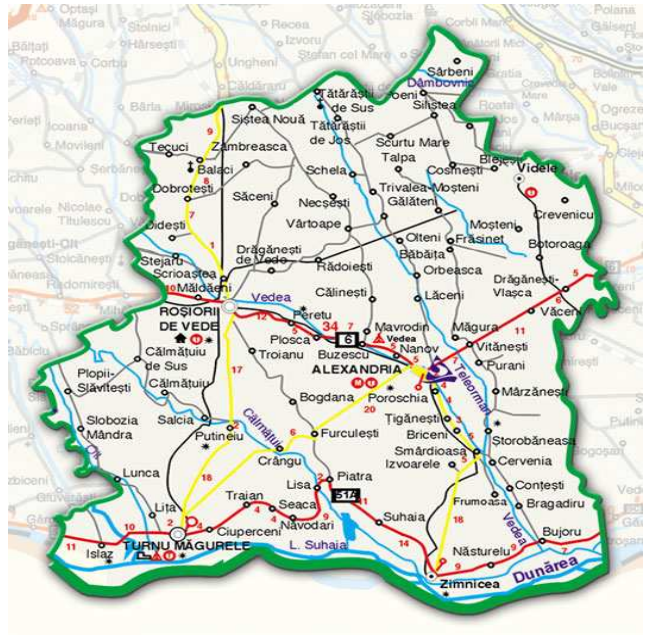

CALENDARUL

PIEȚELOR, TÂRGURILOR SĂPTĂMÂNALE ȘI BÂLCIURILOR ANUALE DIN JUDEȚUL TELEORMAN ÎN ANUL 2010

CONSILIUL JUDEȚEAN TELEORMAN

Nr. crt.	LOCALITATEA	Piața Zilnică	TÂRG SĂPTĂMÂNAL							BÂLCIURI ANUALE, ZIUA LOCALITĂȚII
			L	M	M	J	V	S	D	
1.	ALEXANDRIA	X					X			RUSALII: 22-24 MAI; ZILELE ALEXANDRIEI: 29 AUGUST - 1 SEPTEMBRIE
2.	TURNU MĂGURELE	X						X		15 - 29 AUGUST
3.	ROȘIORI DE VEDE	X					X			1 - 8 SEPTEMBRIE
4.	VIDELE	X							X	ZIUA ORAȘULUI : 6 Iunie
5.	ZIMNICEA	X							X	SF. DUMITRU: 26 OCTOMBRIE
6.	BALACI							X		SF. PETRU: 29 Iunie; S F. PANTELIMON: 27 Iulie
7.	BECIU							X		
8.	BOGDANA							X		
9.	BOTOROAGA									ZIUA COMUNEI: RUSALII: 23 MAI; SF. DUMITRU: 26 OCTOMBRIE
10.	BUZESCU				X					DUMINICA 1-a DUPĂ RUSALII : 30 MAI
11.	CĂLMĂȚUIU			X				X		ZIUA COMUNEI : 5-8 NOIEMBRIE
12.	CIOLĂNEȘTI								X	DUMINICA 1 a DUPĂ RUSALII: 30 MAI; ÎNĂLȚAREA SF. CRUC : 14 SEPTEMBRIE
13.	CONTEȘTI								X	SF. FLORII : 28 MARTIE; SF. PARASCHIVA : 14 OCTOMBRIE
14.	COSMEȘTI							X		
15.	CRINGENI				X				X	SF. FLORII: 28 MARTIE; SF. DUMITRU: 26 OCTOMBRIE SF. CONSTANTIN ȘI ELENA : 21 MAI
16.	DIDEȘTI								X	TÂRGUL MIC: 10 MAI; TÂRGUL MARE: SÂNZIENELE: 24 Iunie; SF. MARIA MARE: 15 AUGUST
17.	DOBROTEȘTI								X	
18.	DRACEA						X			
19.	DRĂGĂNEȘTI DE VEDE								X	SĂRBĂTOAREA TEIULUI : 27 Iunie
20.	DRĂGĂNEȘTI - VLAȘCA	X							X	BUNA VESTIRE : 25 MARTIE; SF. PARASCHIVA : 14 OCTOMBRIE
21.	FRĂȘINET								X	SF. ILIE : 20 Iulie , NAȘTEREA SFINTEI MARII : 8 SEPTEMBRIE
22.	GĂLĂTENI								X	10 MAI
23.	GRATIA								X	SF. ILIE : 20 Iulie; SF. PARASCHIVA : 14 OCTOMBRIE
24.	ISLAZ								X	ZIUA COMUNEI : 9 Iunie
25.	LIȚA					X				ZIUA COMUNEI, ÎNĂLȚAREA DOMNULUI : 13 MAI
26.	LUNCA		X						X	
27.	MAVRODIN								X	
28.	MĂLDAENI								X	ZIUA COMUNEI: SF. CONSTANTIN ȘI ELENA : 21 MAI
29.	MÎRZĂNEȘTI							X		
30.	NECȘEȘTI							X		
31.	OLTENI								X	SF. ALEXANDRU : 30 AUGUST
32.	ORBEASCA								X	SF. MARIA : 15 AUGUST
33.	PERETU								X	ZIUA COMUNEI: SF. ILIE : 20 Iulie
34.	PIATRA								X	DUMINICA TOMII : 11 APRILIE; SF. PETRU: 29 Iunie
35.	PIETROȘANI								X	
36.	PLOPI SLĂVITEȘTI								X	SF. FLORII: 28 MARTIE
37.	PLOSCA							X		28 - 30 AUGUST
38.	PUTINEIU			X	X					
39.	SAELELE				X					
40.	SALCIA	X	X			X				SF. DUMITRU : 24-26 OCTOMBRIE
41.	SCRIOAȘTEA									ZIUA COMUNEI : SF. MARIA : 15 AUGUST
42.	SCURTU MARE								X	
43.	SEACA				X					
44.	SEGARCEA-VALE			X						
45.	SILIȘTEA						X			NAȘTEREA MAICII DOMNULUI : 8 SEPTEMBRIE
46.	SILIȘTEA GUMEȘTI								X	ZIUA COMUNEI : SCHIMBAREA LA FAȚA : 6 AUGUST
47.	SLOBOZIA MĂNDRA					X				SF. MARIA : 15 AUGUST
48.	SMÎRDIOASA								X	
49.	STEJARU				X					ZIUA COMUNEI : SF. ILIE : 20 Iulie
50.	SUHAIA								X	SFINȚII CONSTANTIN ȘI ELENA . 21 MAI
51.	TĂTĂRAȘII DE JOS			X						
52.	TĂTĂRAȘII DE SUS								X	SF. ILIE: 20 Iulie
53.	TRAIAN								X	
54.	TRIVALEA MOȘTENI								X	SF. PANTELIMON: 27 Iulie
55.	UDA CLOCOCIOV								X	SF. PETRU: 29 Iunie; ÎNĂLȚAREA SF. CRUCI : 14 SEPTEMBRIE
56.	VÎRTOAPE				X					ÎNĂLȚAREA SF. CRUCI : 14 SEPTEMBRIE