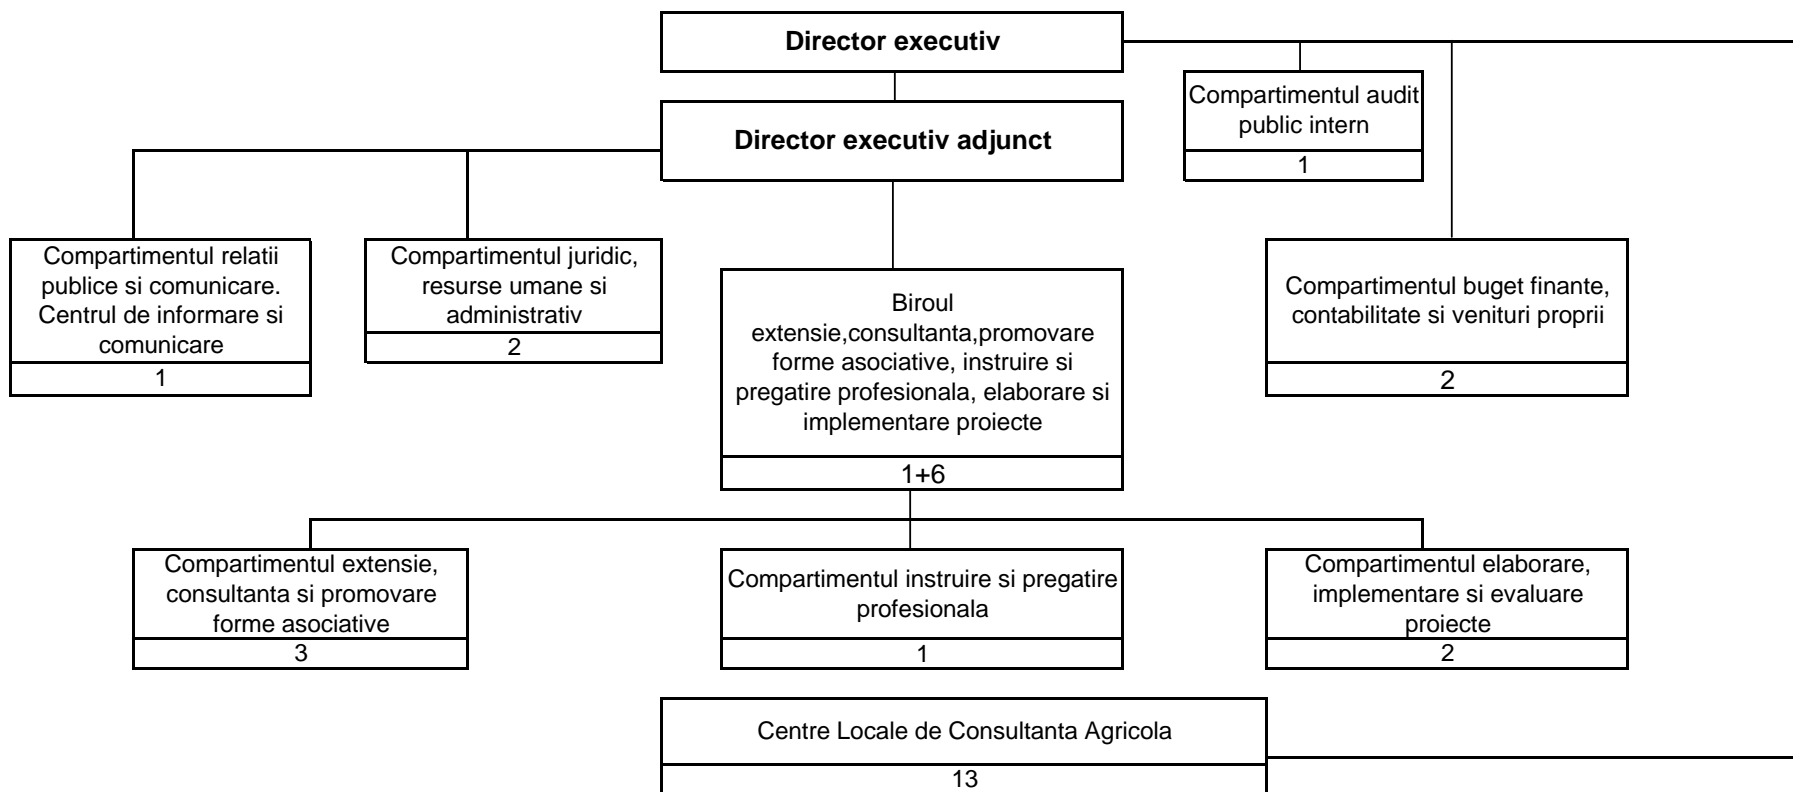

ORGANIGRAMA
Camera Agricola Judeteana Teleorman

Situația actuală
Total posturi: 28
- funcții publice de conducere: 3
- funcții publice de execuție : 24
- funcții contractuale : 1

Situația propusă
Total posturi: 28
- funcții publice de conducere: 3
- funcții publice de execuție : 24
- funcții contractuale : 1

PREȘEDINTE

Liviu Nicolae Dragnea