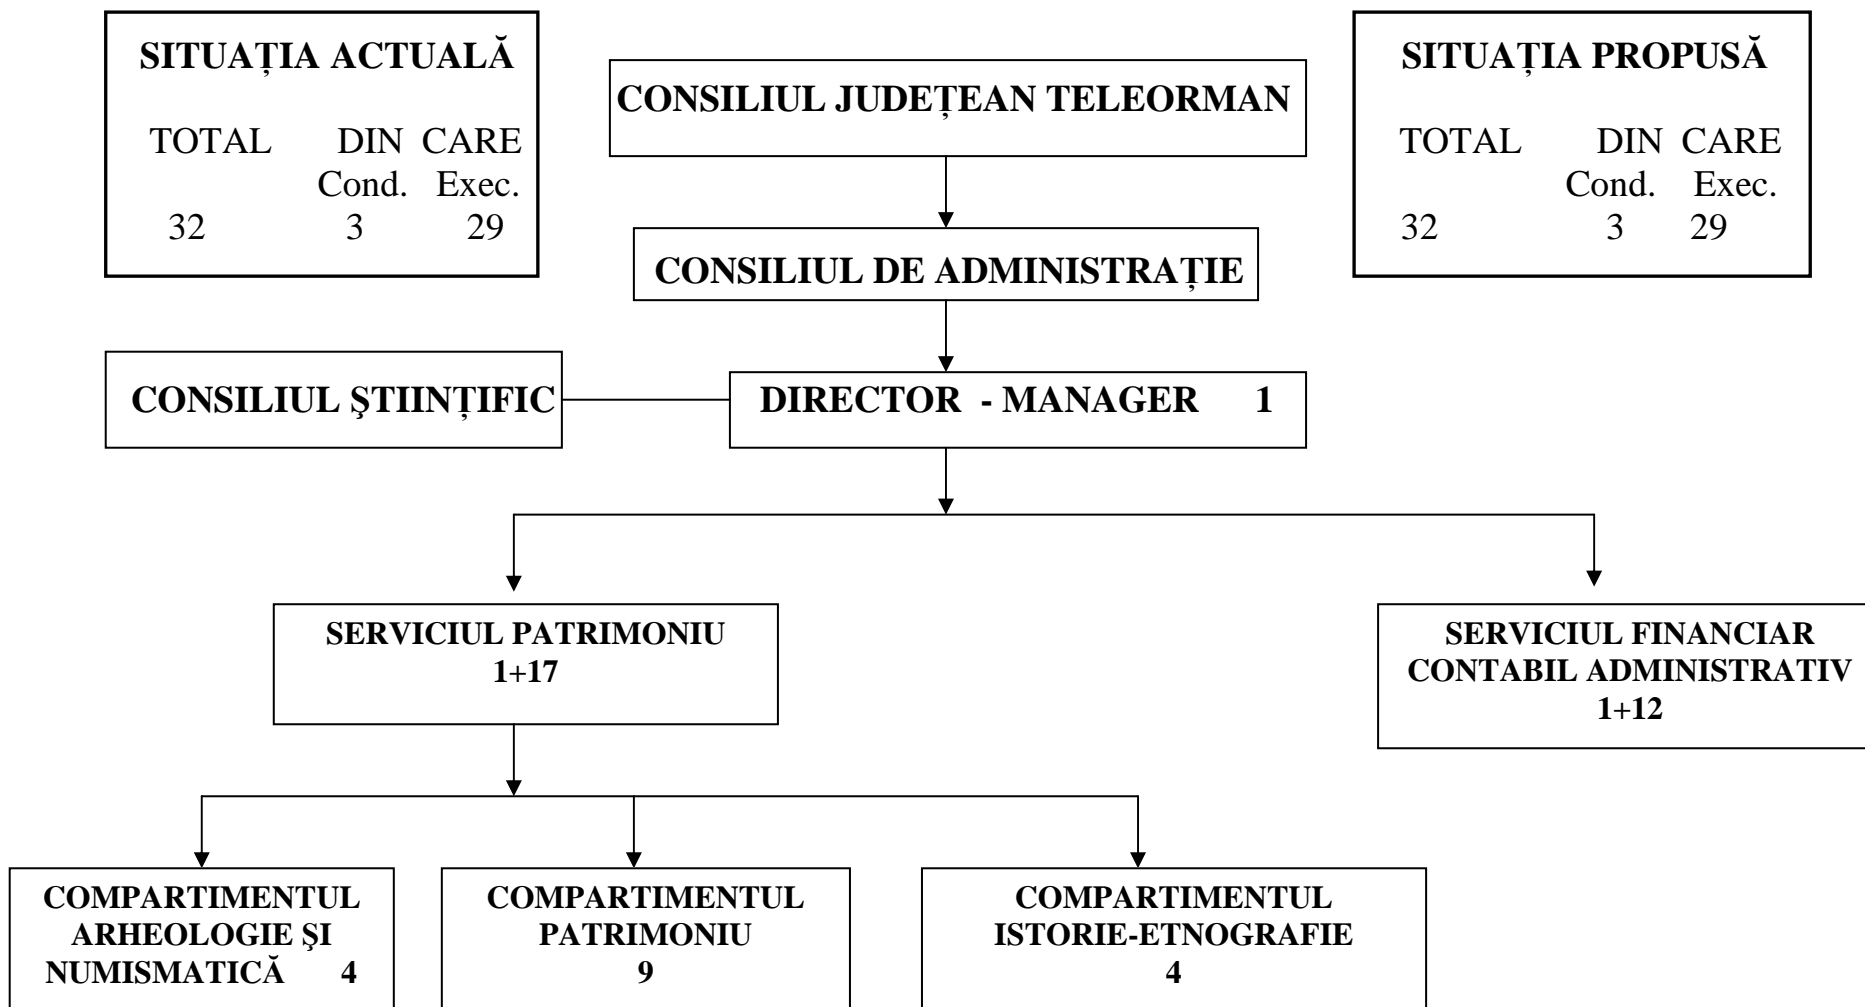

ORGANIGRAMA
Muzeului Județean Teleorman, pentru anul 2010

PREȘEDINTE
Liviu Nicolae Dragnea