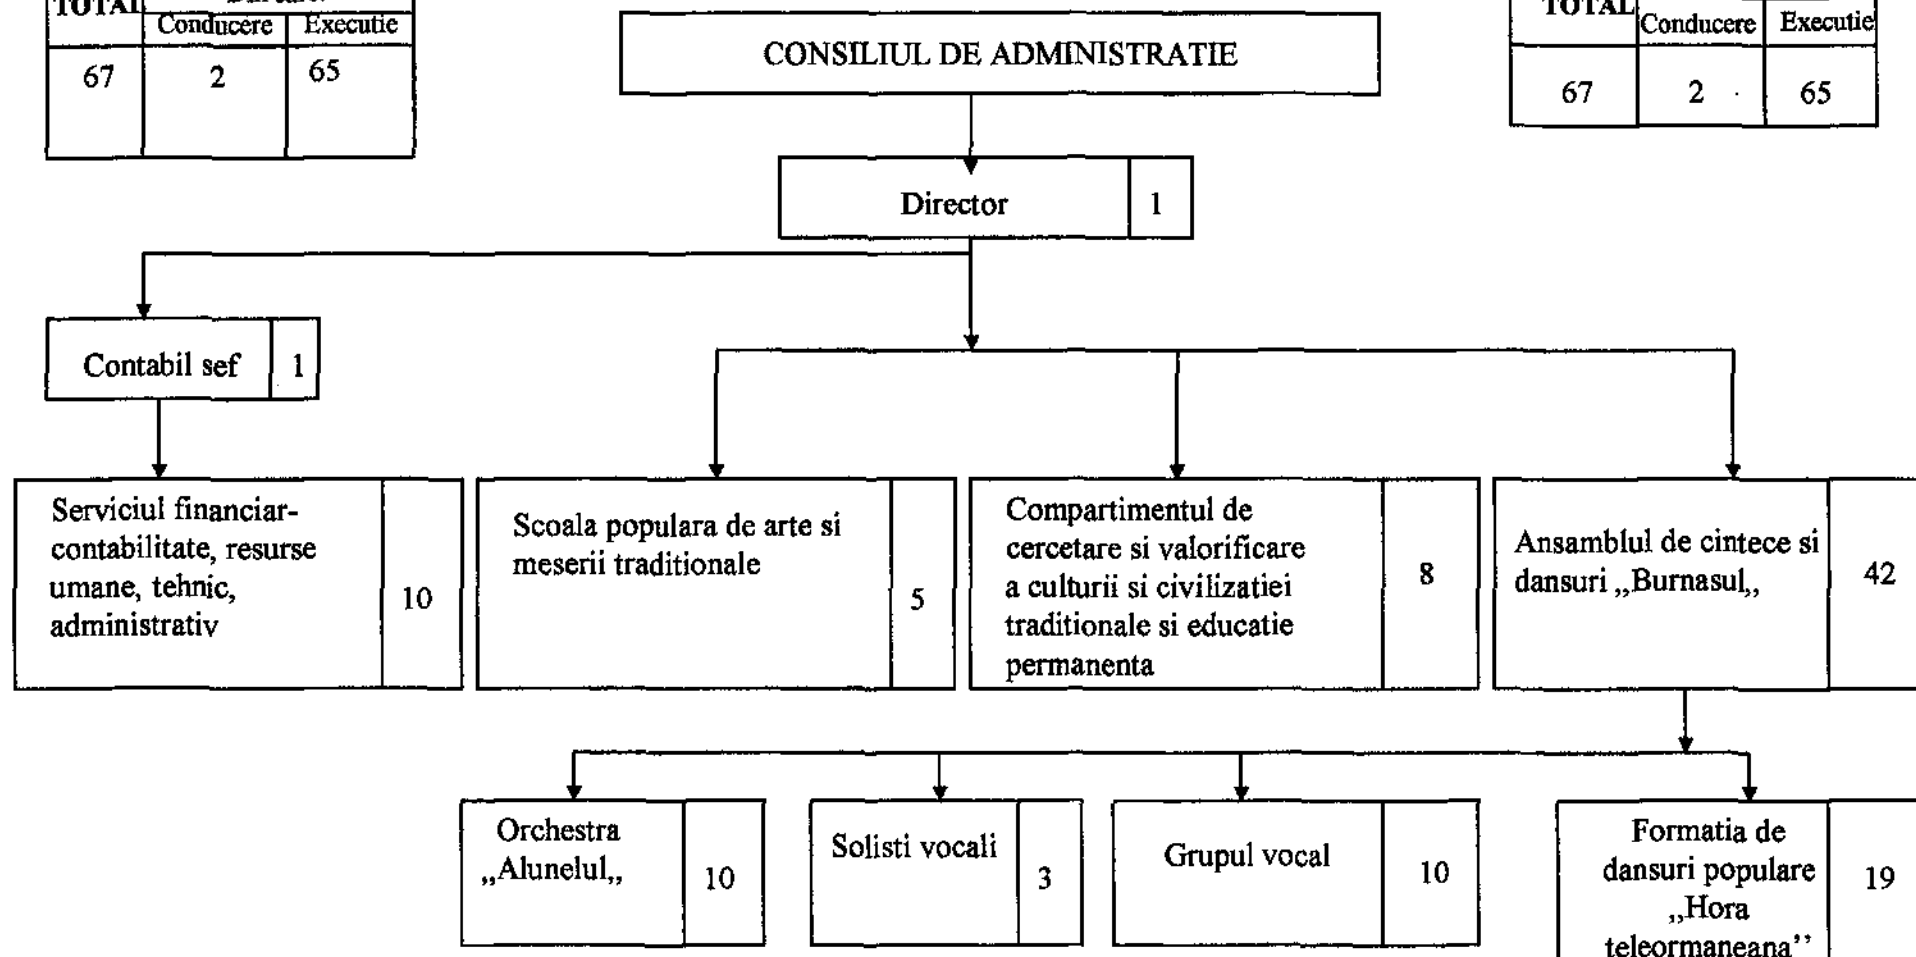

ORGANIGRAMA
Centrului Judetean de Conservare
si Promovare a Culturii Traditionale Teleorman

Situatia actuala

TOTAL	Din care:	
	Conducere	Executie
67	2	65

Situatia propusa

TOTAL	Din care:	
	Conducere	Executie
67	2	65